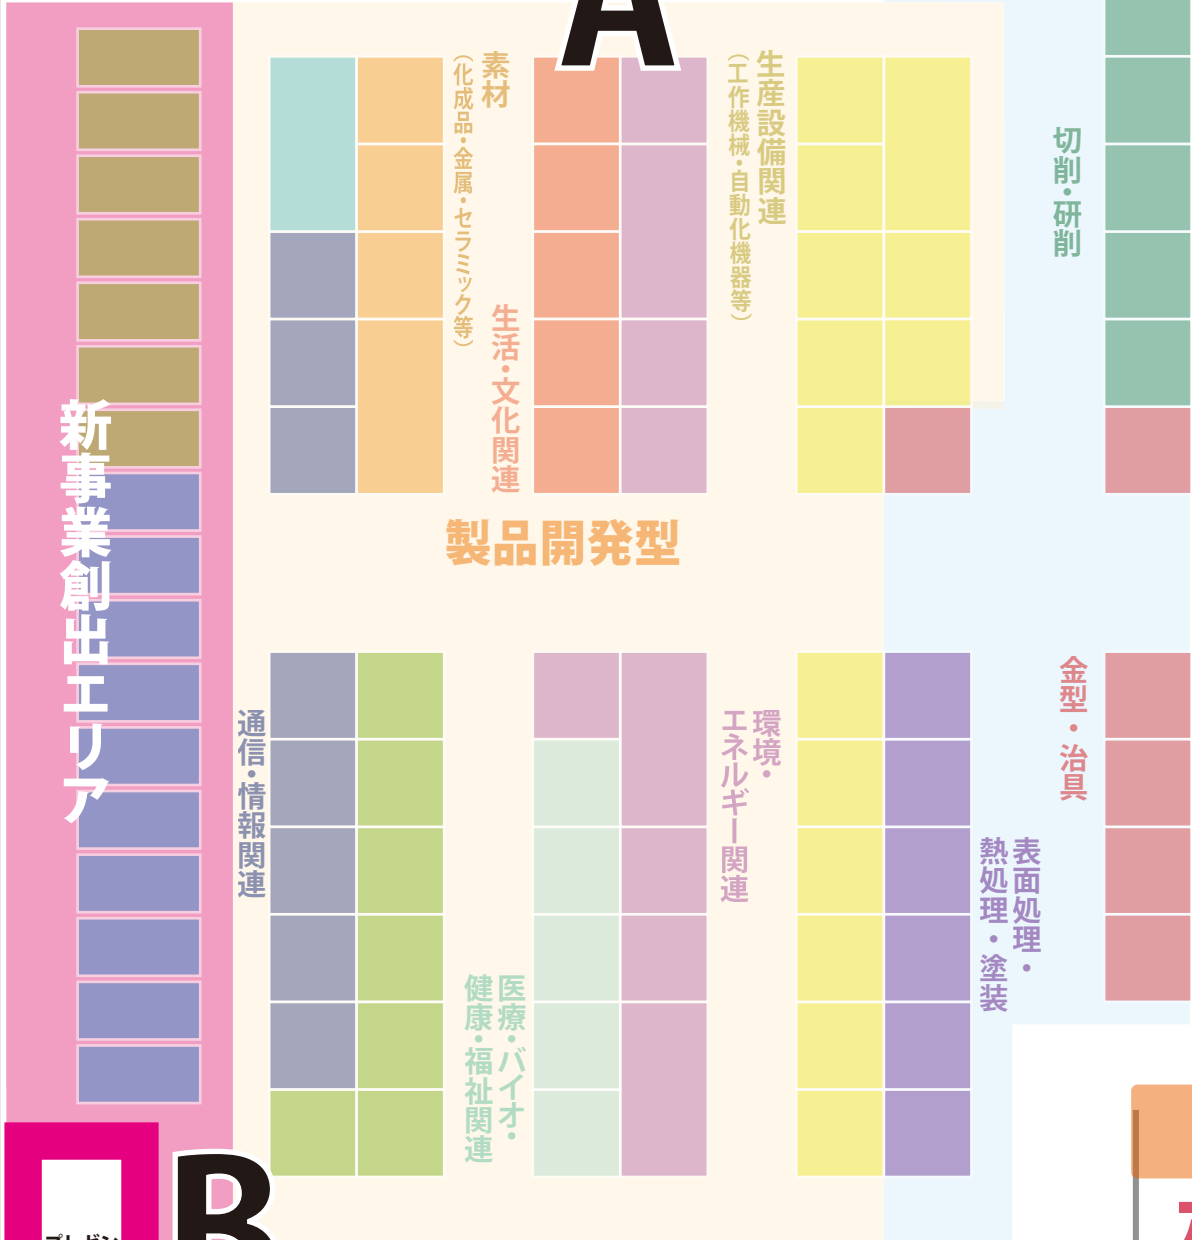

# 京都ビジネス交流フェア2018 大展示場

京・知恵舞台

**A** ガイダンス  
会場

プレゼン  
会場

**B**

ガイダンス  
会場

京都産学公  
連携フォーラム  
2018

第1展示場

受付

入口

↑  
プロムナード

?