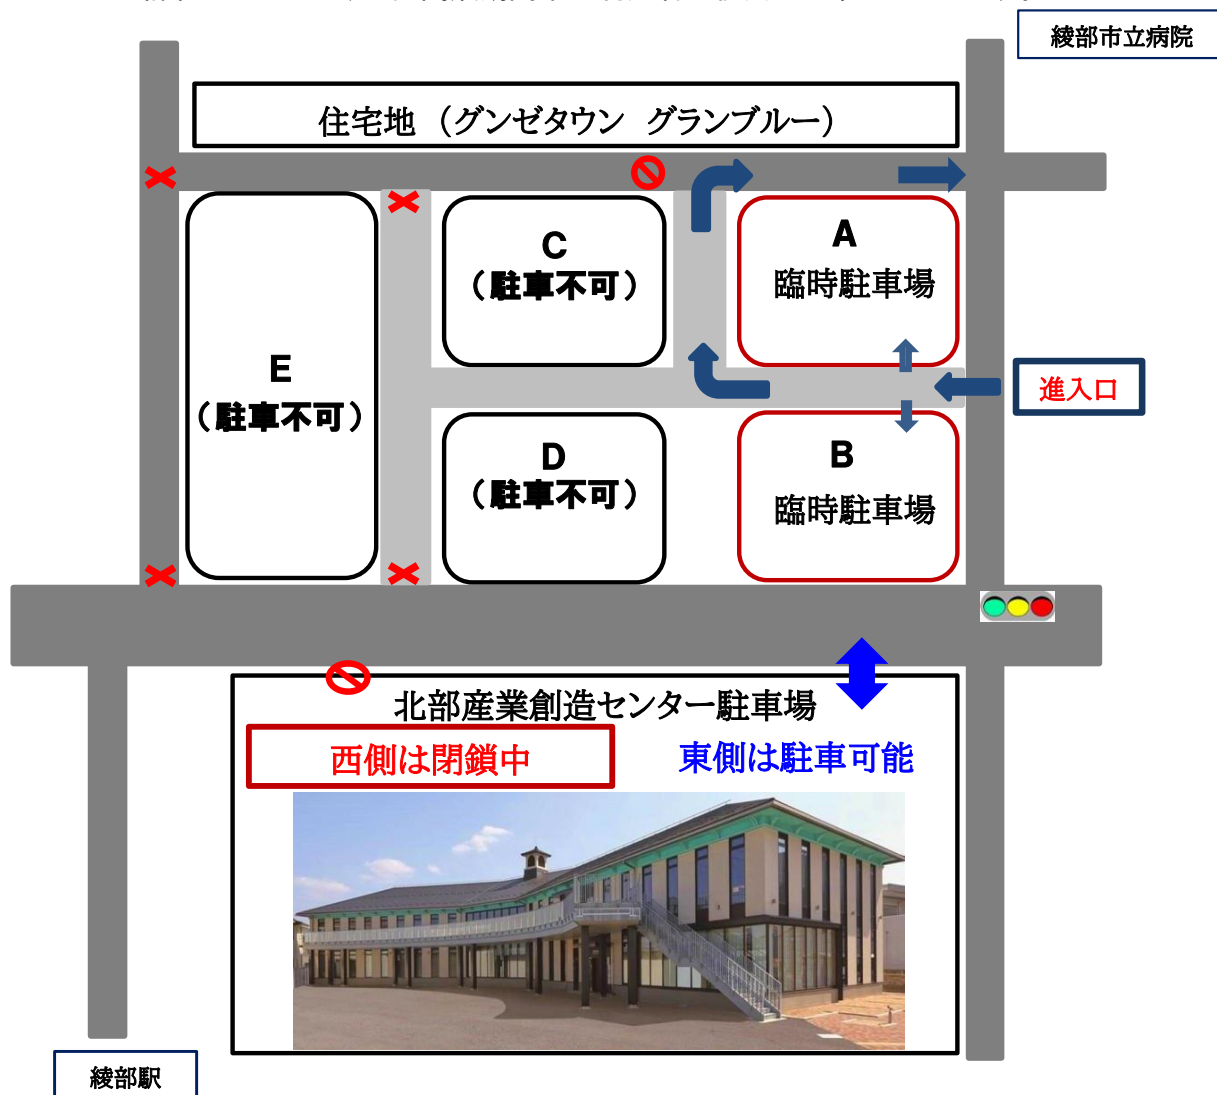

# 北部産業創造センター 臨時駐車場

北部産業創造センター駐車場の西側閉鎖に伴い、駐車可能台数が限られています。満車になった場合には、臨時駐車場のご利用をお願いいたします。

**期間:令和5年2月16日(木)~令和5年10月中旬まで**

※上記期間中、北部産業創造センター駐車場の全面を閉鎖する場合があります。その際は、全ての車両に臨時駐車場をご利用いただくこととなります。詳細については、全面閉鎖期間中の利用者へ個別にご案内いたします。

## ◎安全上の注意

- (1) **場内は一方通行**です。入庫は必ずA、Bの間の通路をご利用ください。出庫はA、Bの間およびA、Cの間を右折してください。
- (2) **B又はA区画**に駐車してください。他区画は利用できません。
- (3) 駐車場内での事故等の責任は一切負いません。各自でご注意ください。
- (4) 臨時駐車場から北部産業創造センターへの経路においては、信号を守り、注意して通行してください。